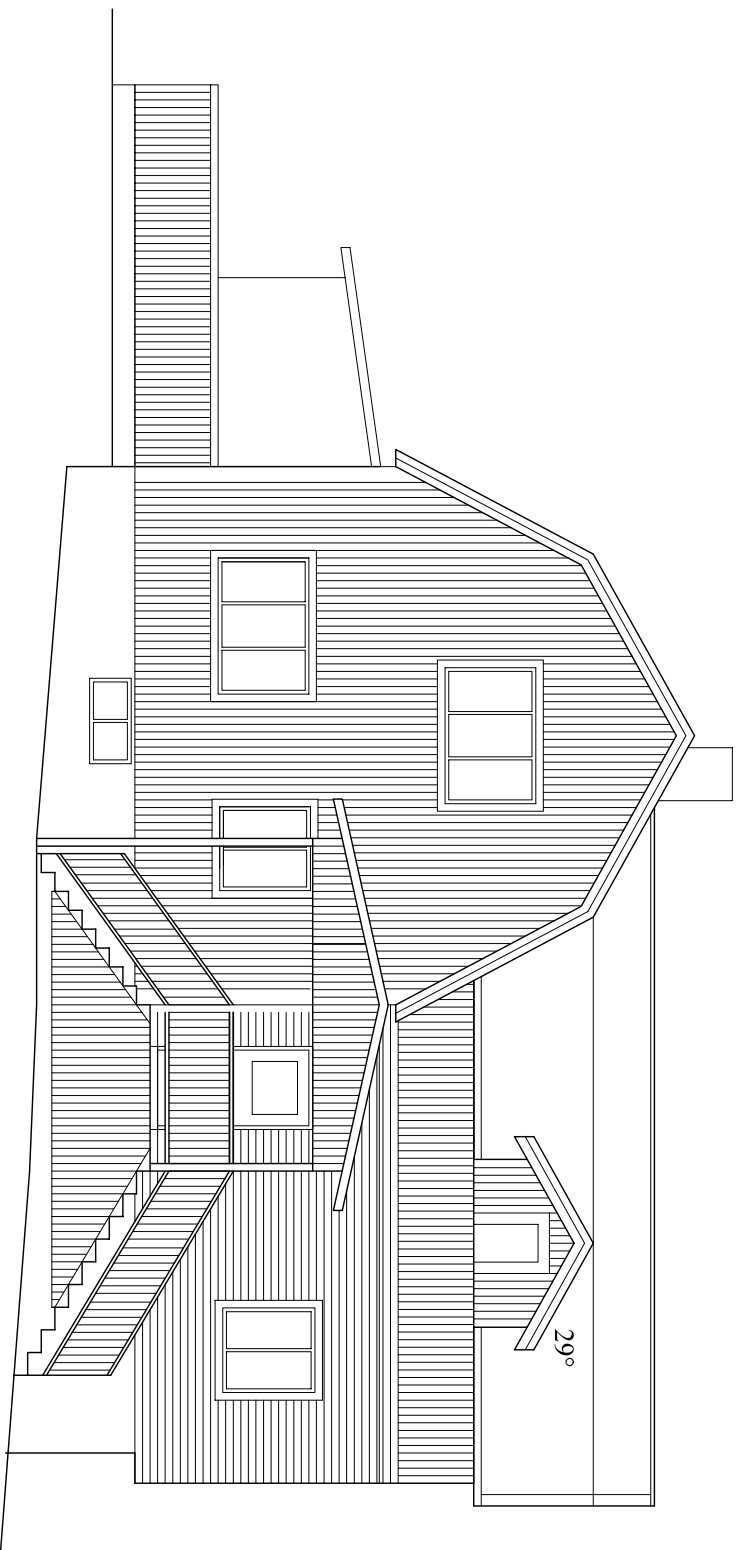

SKALA 1:100

ENTRÉEFASAD mot sydväst

FASAD mot sydost

SEKTION A-A genom tillbyggnad

REV./ANT.	REVIDERINGEN AVSER	SIGN.	DATUM
-----------	--------------------	-------	-------

BYGGLOVSRITNING

VILLA WÄNNMAN

Tillbyggnad Fastighet Skälby 86:10
Siriusvägen 2, JÄRFÄLLA

NÄMNI:
Jan Wännman

SKALA:
1:100

RITAD AV: Jessica Ramberg
Arkitektur & Formgivning tel 070 408 59 22
STOCKHOLM 080310

RITNING:

FASADER, SEKTION

RITNING NR:

A2