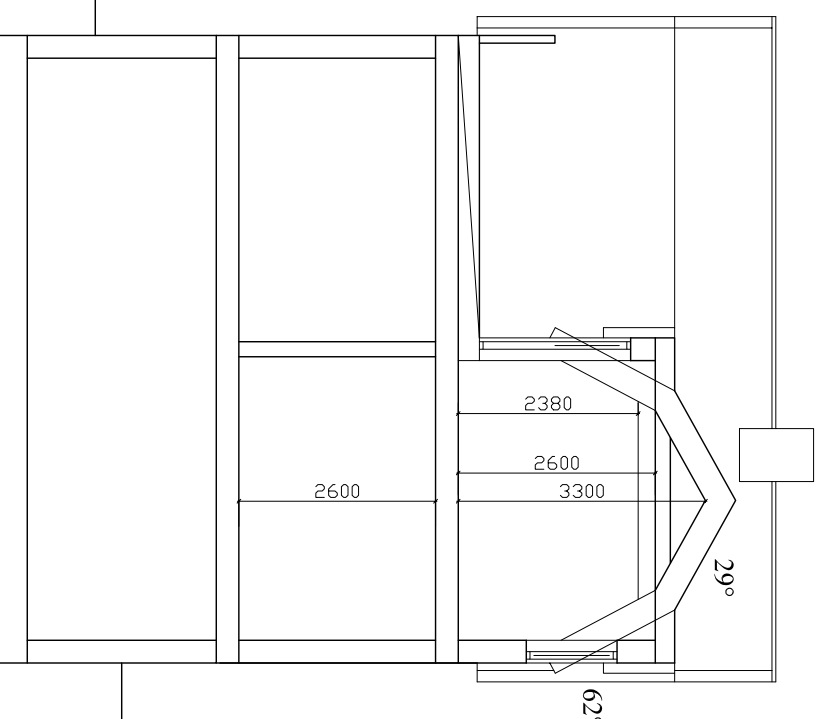

SKALA 1:100

ENTRÉEFASAD mot sydväst

FASAD mot sydost

SEKTION A-A genom tillbyggnad

REV./ANT.	REVIDERINGEN AVSER	SIGN.	DATUM
-----------	--------------------	-------	-------

BYGGLOVSRITNING

VILLA WÄNNMAN

Tillbyggnad Fastighet Skälby 86:10
Siriusvägen 2, JÄRFÄLLA

NÄMNI:
Jan Wännman

SKALA:
1:100

RITAD AV: Jessica Ramberg
Arkitektur & Formgivning tel 070 408 59 22
STOCKHOLM 080310

RITNING:

FASADER, SEKTION

RITNING NR:

A2