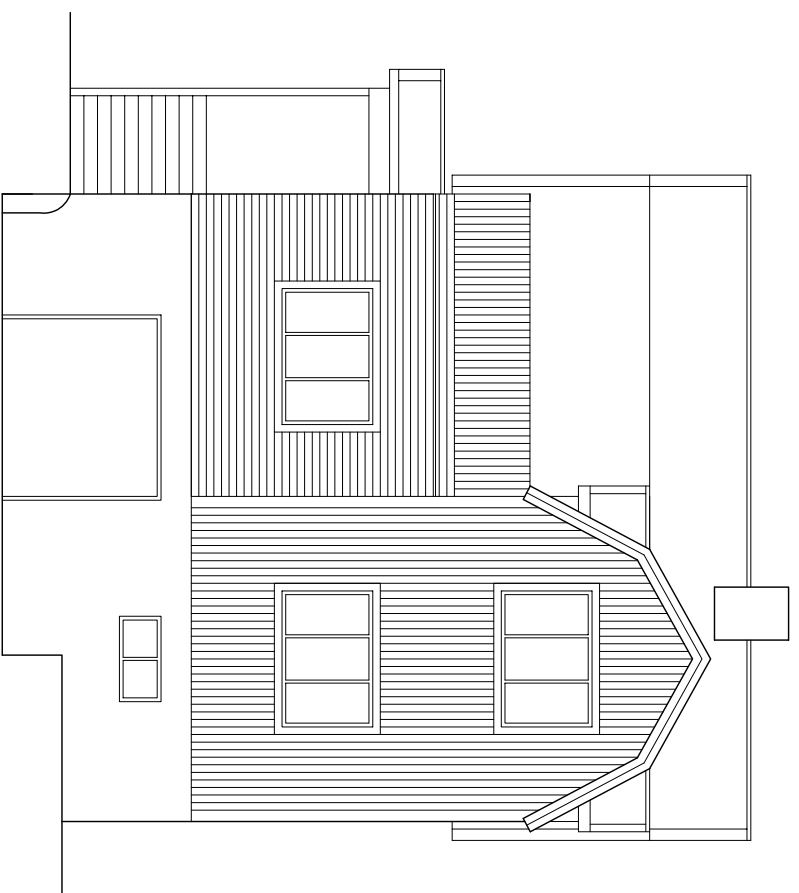

SKALA 1:100

ENTRÉEFASAD mot sydväst

FASAD mot sydost

SEKTION A-A genom tillbyggnad

REV./ANT.	REVIDERINGEN AVSER	SIGN.	DATUM
-----------	--------------------	-------	-------

BYGGLOVSRITNING

VILLA WÄNNMAN

Tillbyggnad Fastighet Skälby 86:10
Siriusvägen 2, JÄRFÄLLA

NÄMNI:
Jan Wännman

SKALA:
1:100

RITAD AV: Jessica Ramberg
Arkitektur & Formgivning tel 070 408 59 22
STOCKHOLM 080310

RITNING:

FASADER, SEKTION

RITNING NR:

A2